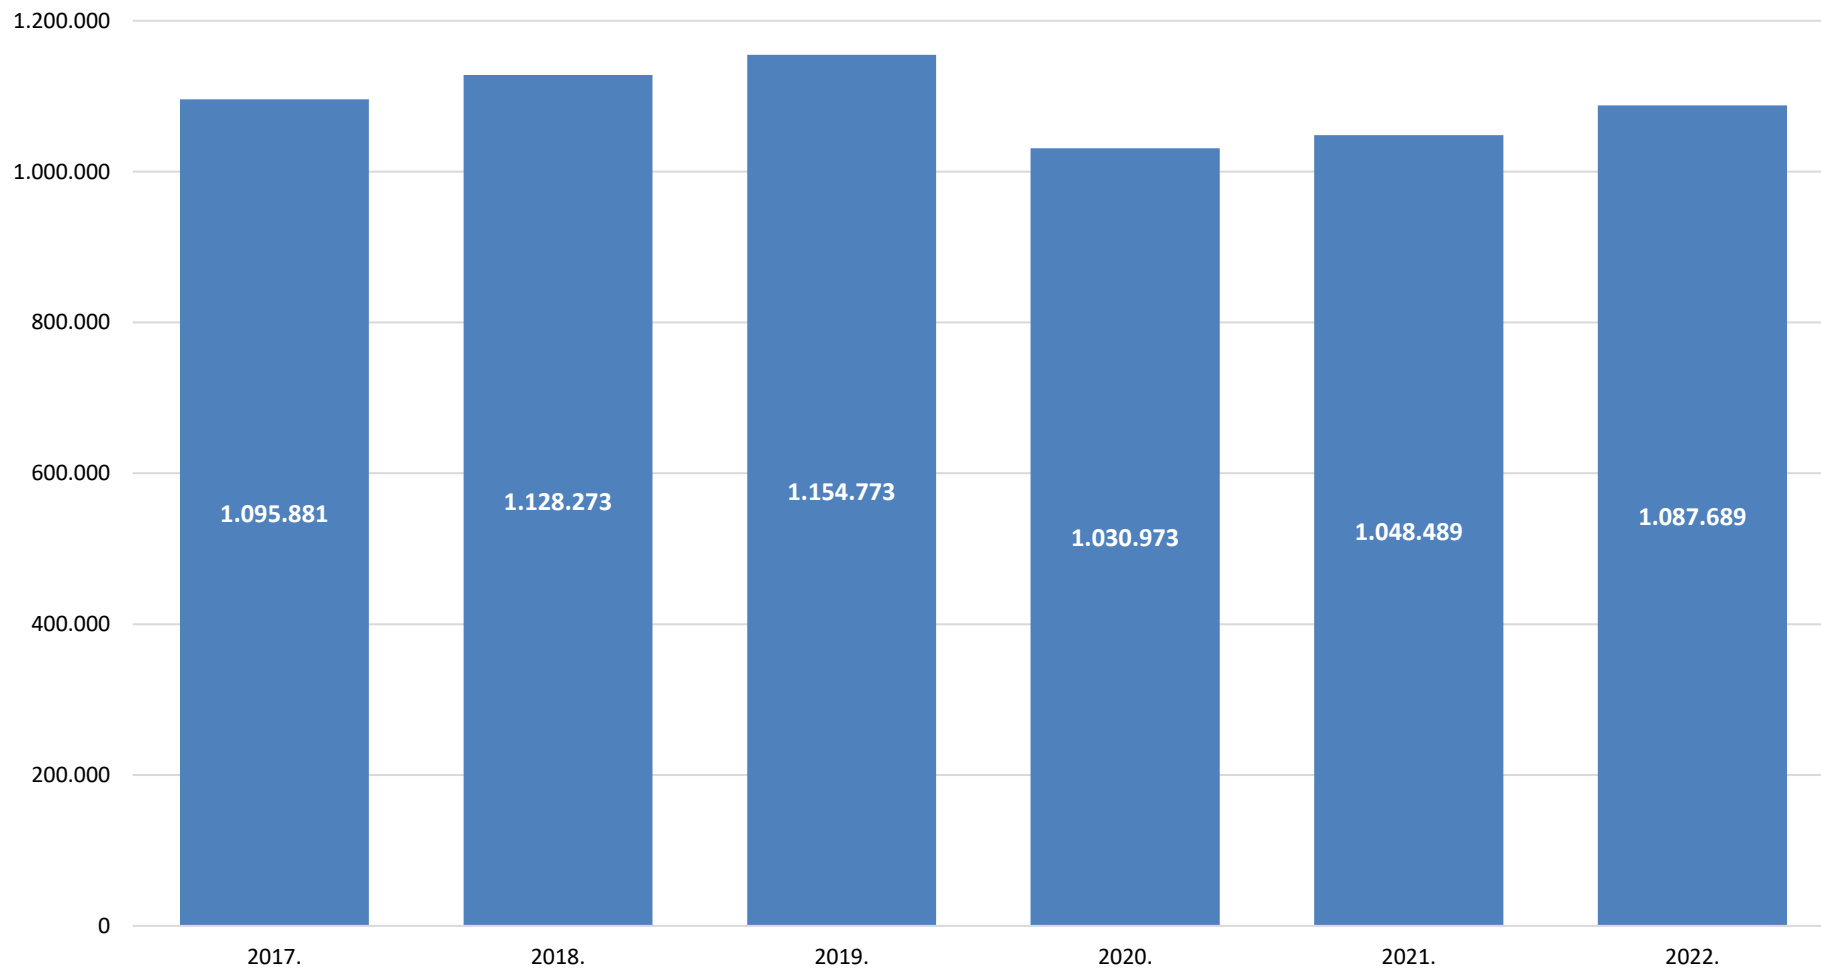

Broj širokopojasnih priključaka putem nepokretne mreže

* U 2020. u broj priključaka širokopojasnog pristupa internetu u nepokretnoj mreži više se ne pribrajaju priključci kod kojih se usluga pruža putem pokretne mreže isključivo na odabranoj nepokretnoj lokaciji, a koja ne zadovoljava osnovne obveze vezano za garantiranu brzinu. Navedeni su se priključci do sada izvještavali u dijelu broja priključaka putem bežičnih tehnologija u nepokretnoj mreži te će se slijedom navedenog isti izvještavati u okviru broja priključaka širokopojasnog pristupa internetu putem pokretne mreže i pripadajućih pokazatelja.